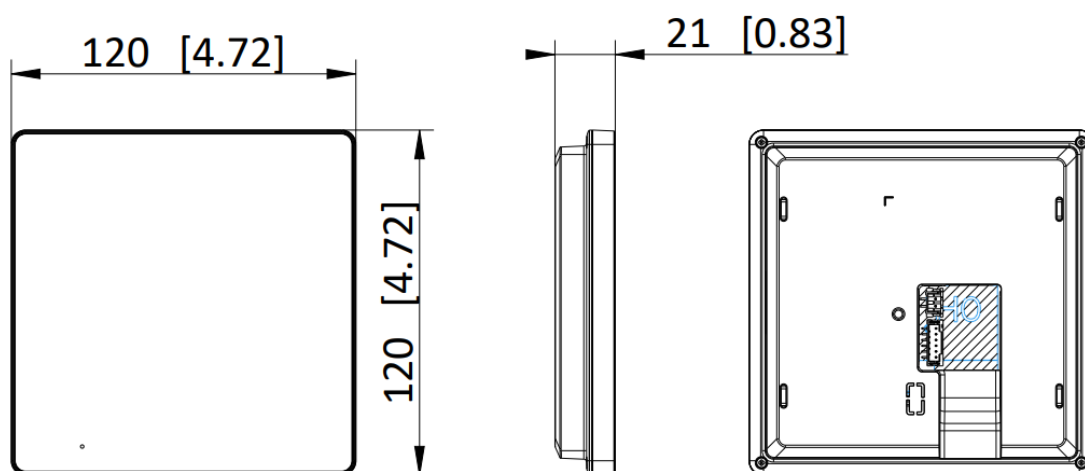

Основное	
Кнопка	9 сенсорных кнопок
Установка	Установка на стену, установка на стол
Индикатор	0
Масса	С упаковкой: 335.4 г Без упаковки: 166.6 г
Уровень защиты	/
Рабочая температура	От -10 до +50 °С
Рабочая влажность	От 10 до 90 %
Размеры	120 × 120 × 21 мм (4.7 × 4.7 × 0.83")
Условия эксплуатации	В помещении
Потребляемая мощность	≤ 4 Вт
Питание	IEEE802.3af, стандартный PoE, DC 12 В
Язык	Английский

▪ Доступные модели

F-VI-3301IPE1/White

▪ Размеры (ед. изм.: мм (дюймы))

Unit:mm [inch]

SCALE	1:1
-------	-----

- **Аксессуары**
- **Опционально**

DS-KABH6350-T

Правила эксплуатации