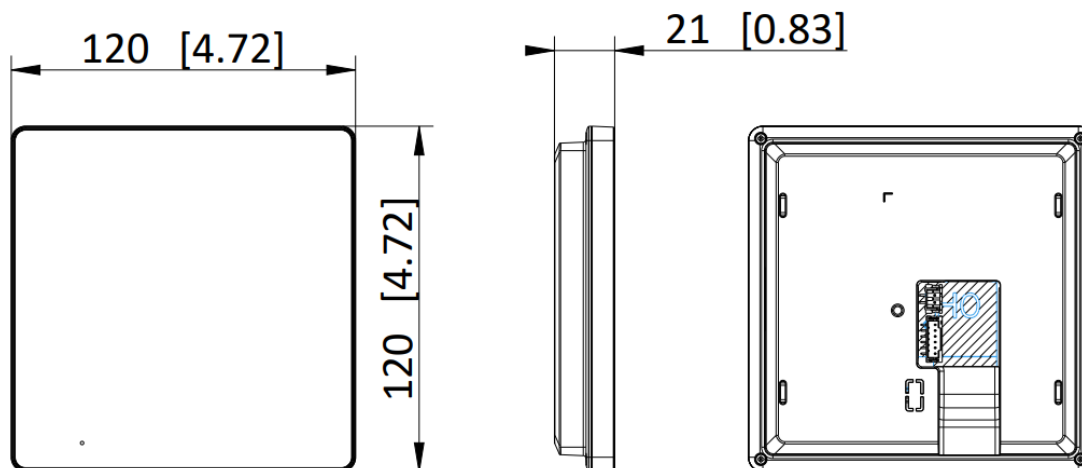

Основное	
Кнопка	9 сенсорных кнопок
Установка	Установка на стену, установка на стол
Индикатор	/
Масса	С упаковкой: 336.6 г Без упаковки: 197.8 г
Уровень защиты	/
Рабочая температура	От -10 до +50 °С
Рабочая влажность	От 10 до 90 %
Размеры	120 × 120 × 21 мм (4.7 × 4.7 × 0.83")
Условия эксплуатации	В помещении
Потребляемая мощность	≤ 4 Вт
Питание	IEEE802.3af, стандартный PoE, DC 12 В
Язык	Английский, французский, португальский, португальский (Бразилия), испанский, русский, немецкий, итальянский, польский, турецкий, вьетнамский, арабский, чешский, венгерский, голландский, румынский, болгарский, украинский, хорватский, сербский, греческий, литовский, эстонский, латышский, норвежский датский, словенский, словацкий, шведский, финский, традиционный китайский, монгольский, иврит, казахский, узбекский

▪ **Доступные модели**

F-VI-3321IPWE1

F-VI-3321IPWE1/White

**Размеры (ед. изм.: мм (дюймы))**

Unit:mm [inch]

SCALE	1:1
-------	-----