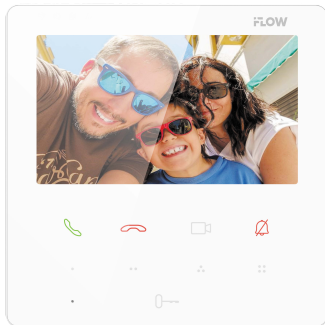

### ПАСПОРТ ИЗДЕЛИЯ

Видеодомофон F-VI-3321IPWE1/White является 4.3" IP-видеодомофоном базовой серии для установки в квартирах. Поддерживает различные функции, такие как дистанционное управление с помощью приложения, настраиваемые функции сенсорных кнопок и др. Устройство является экономически выгодным решением.

- Простая и быстрая настройка: удобная конструкция
- Цветной сенсорный экран 4.3" с разрешением 480 × 272
- Питание PoE без дополнительного адаптера питания
- Удобное мобильное приложение для управления
- Просмотр видео с вызывных панелей и подключенных камер в режиме реального времени
- Удобная настройка необходимых функций с помощью 4 настраиваемых сенсорных кнопок