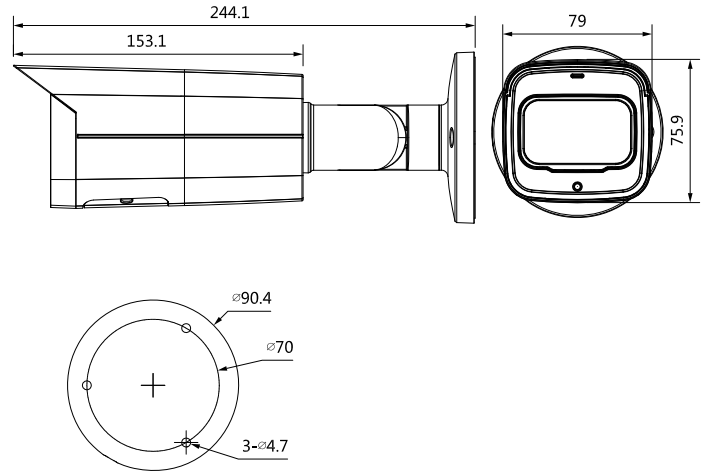

Условия эксплуатации

Рабочая температура	-40°C ~ +60°C
Рабочая влажность	≤95%
Температура хранения	-40°C ~ +60°C
Защита	IP67

Физические параметры

Материал корпуса	Металл
Размеры	244.1 мм × 79 мм × 75.9 мм
Масса	Нetto: 0.815 кг Брутто: 1.08 кг

Размеры, мм

Информация для заказа

Тип	Артикул	Описание
IP-видеокамера	DH-IPC-HFW5241TP-AS-PV-0280B	Цилиндрическая IP-видеокамера WizMind с разрешением 2 Мп, WDR, ИК-подсветкой и фиксированным фокусным расстоянием 2.8 мм
	DH-IPC-HFW5241TP-AS-PV-0360B	Цилиндрическая IP-видеокамера WizMind с разрешением 2 Мп, WDR, ИК-подсветкой и фиксированным фокусным расстоянием 3.6 мм
	DH-IPC-HFW5241TP-AS-PV-0600B	Цилиндрическая IP-видеокамера WizMind с разрешением 2 Мп, WDR, ИК-подсветкой и фиксированным фокусным расстоянием 6 мм
	DH-IPC-HFW5241TP-AS-PV-0800B	Цилиндрическая IP-видеокамера WizMind с разрешением 2 Мп, WDR, ИК-подсветкой и фиксированным фокусным расстоянием 8 мм
Аксессуары	PFA130-E	Монтажная коробка
	PFA152-E	Крепление на столб
	PFA151	Крепление на угол