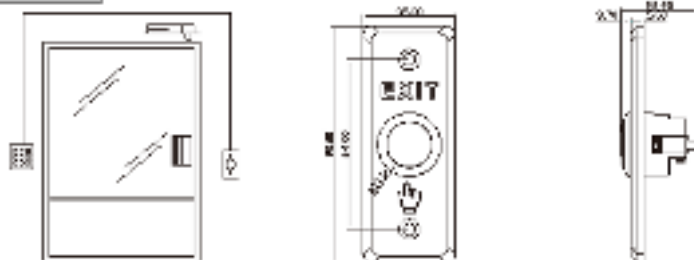

Схема монтажа

Исполнение