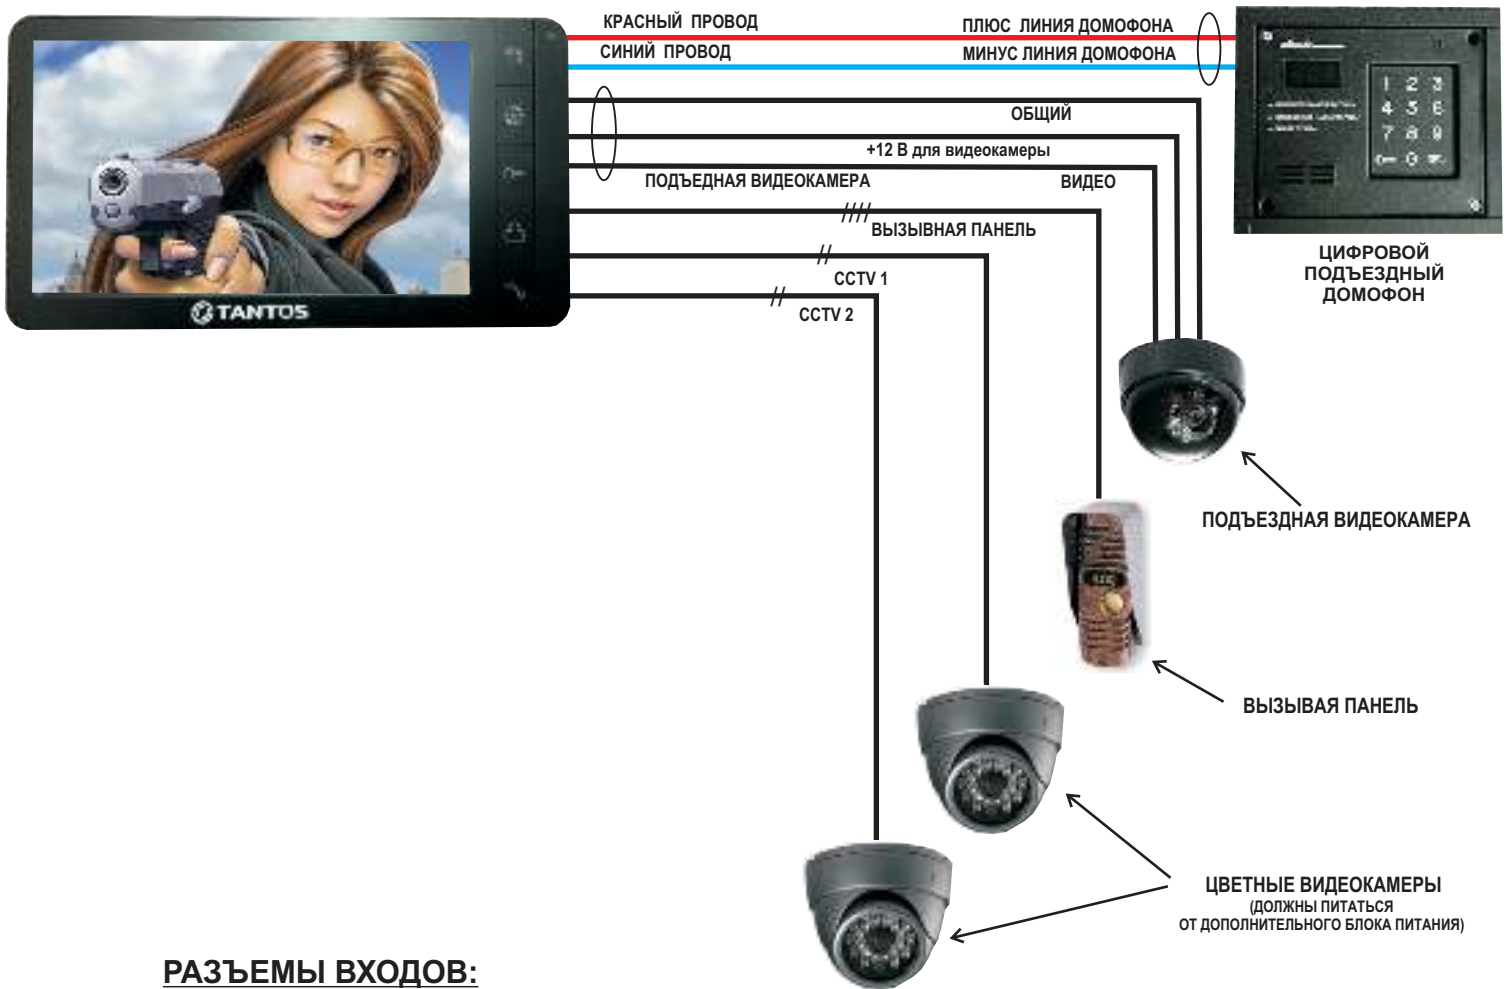

# ЦВЕТНОЙ МОНИТОР ВИДЕОДОМОФОНА TANTOS PRIME MIRROR XL (ЦИФРОВОЙ)

Цветной монитор видеодомофона TANTOS AMELIE XL имеет 4 видеовхода и предназначен для полноценной работы с цифровым аудиодомофоном типа RAIKMANN, MARSHALL, LASKOMEX и т.п.

## СХЕМА СОЕДИНЕНИЙ

## РАЗЪЕМЫ ВХОДОВ:

Для записи № квартиры необходимо:

-Включить питание в/домофона, дождаться прохождения теста, затем успеть в течении 5 сек. включить ПАНЕЛЬ 1

нажав кнопку ПРОСМОТР 

затем нажать кнопку ОТВЕТ 

Этими действиями включится режим записи № квартиры. Затем 3 раза набрать номер квартиры, дожидаясь прохождения хотя бы одного звонка, затем его сбрасывая).

Номер квартиры будет запомнен видеодомофоном.