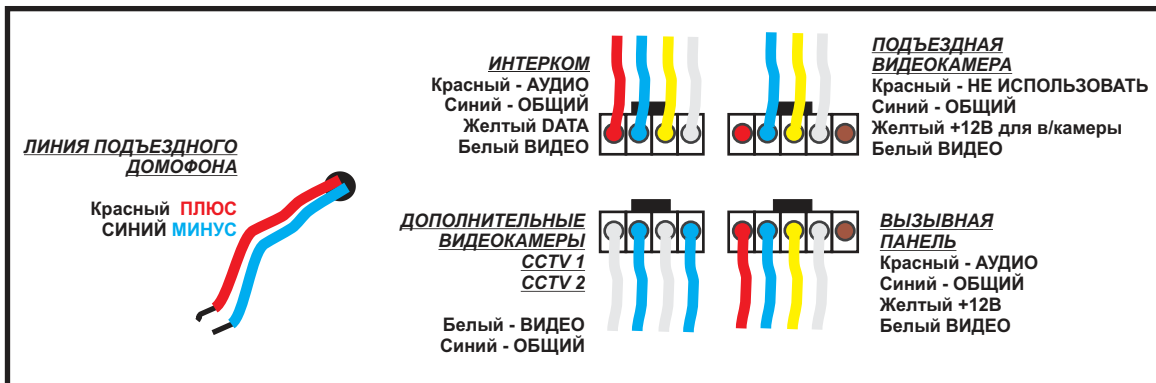

Для записи № квартиры необходимо:

-Включить питание в/домофона, дождаться прохождения теста, затем успеть в течении 5 сек. включить ПАНЕЛЬ 1

нажав кнопку ПРОСМОТР

затем нажать кнопку ОТВЕТ

Этими действиями включится режим записи № квартиры. Затем 3 раза набрать номер квартиры, дожидаясь прохождения хотя бы одного звонка, затем его сбрасывая).

Номер квартиры будет запомнен видеодомофоном.