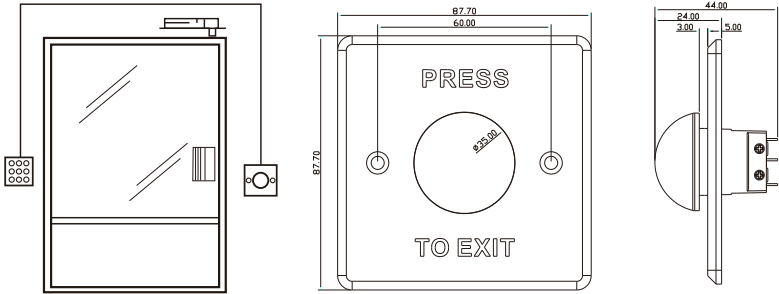

HIKVISION®

ПАСПОРТ ИЗДЕЛИЯ

Механическая кнопка выхода

DS-K7P06

www.hikvision.ru

DS-K7P06

Спецификации

Модель	DS-K7P06
Мощность передачи	3A@36В DC
Контакт выхода	NO/ NC/ COM
Тест на износ	Более 500 000 циклов
Кнопка	Нержавеющая сталь
Панель	Полированный сплав цинка с покрытием из хрома
Рабочие условия	-10°C — 55°C, влажность 0% - 95%
Размеры	87.7 × 87.7 × 44мм
Вес (нетто)	≤0,23кг

*Изображения и спецификации могут быть изменены без дополнительного уведомления.

*За подробной информацией обращайтесь к вашему персональному менеджеру

Схема монтажа

Dimensionb

Installation